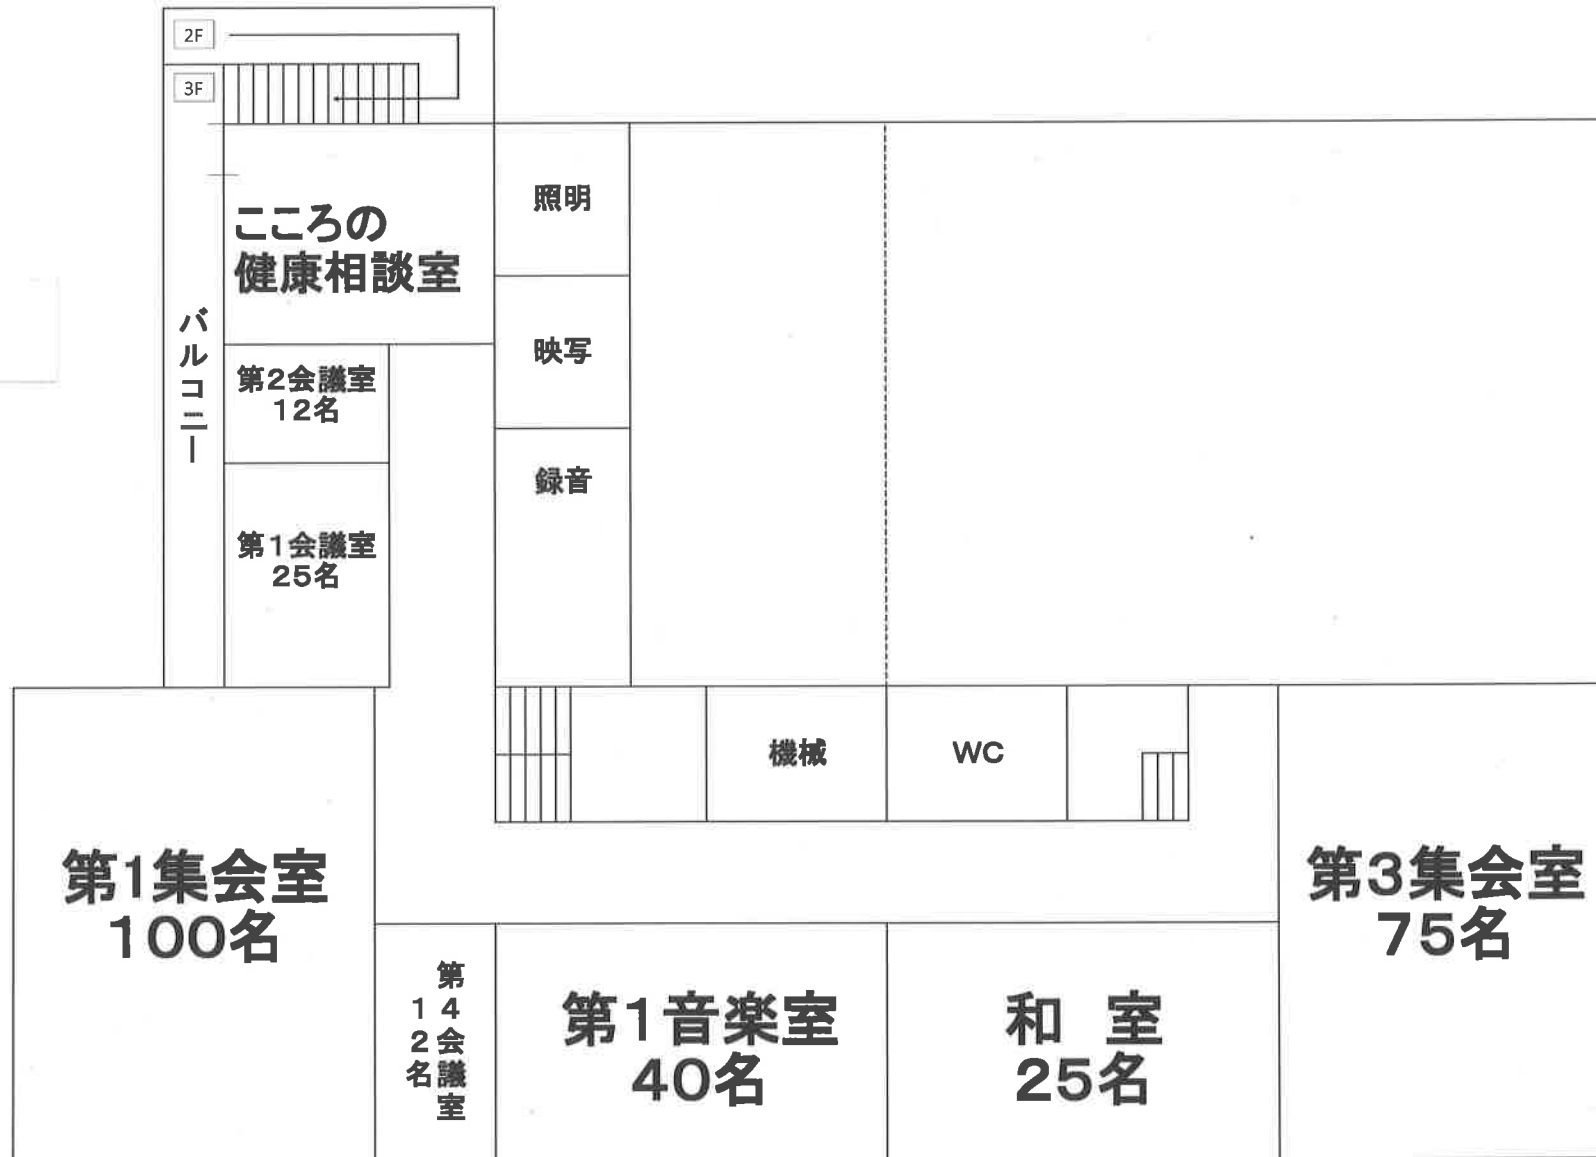

青少年センター平面図

3階

2階

1階・中2階
・半地下

※中2階談話スペース直下に、
半地下自習スペースがあります。

地階