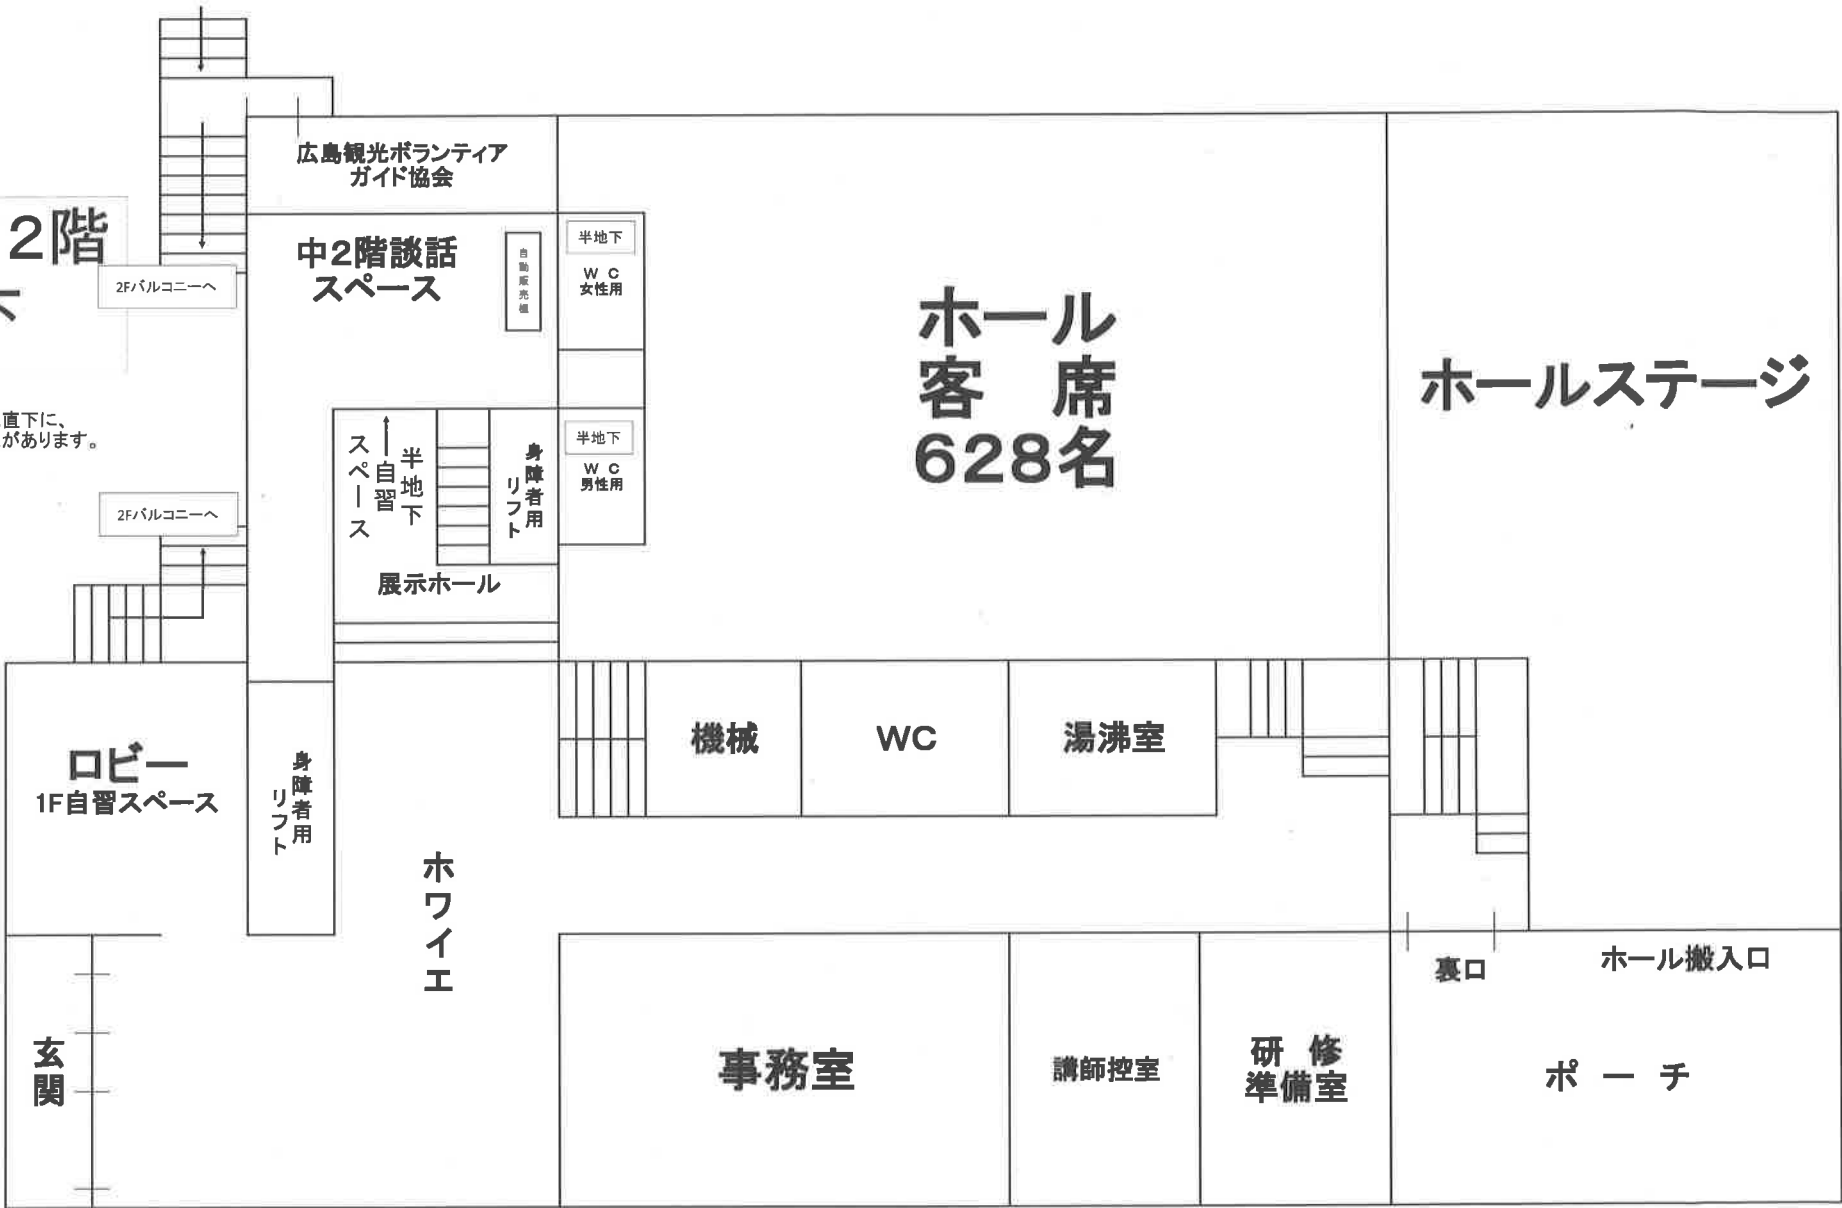

青少年センター平面図

3階

2階

1階・中2階
・半地下

※中2階談話スペース直下に、
半地下自習スペースがあります。

地階