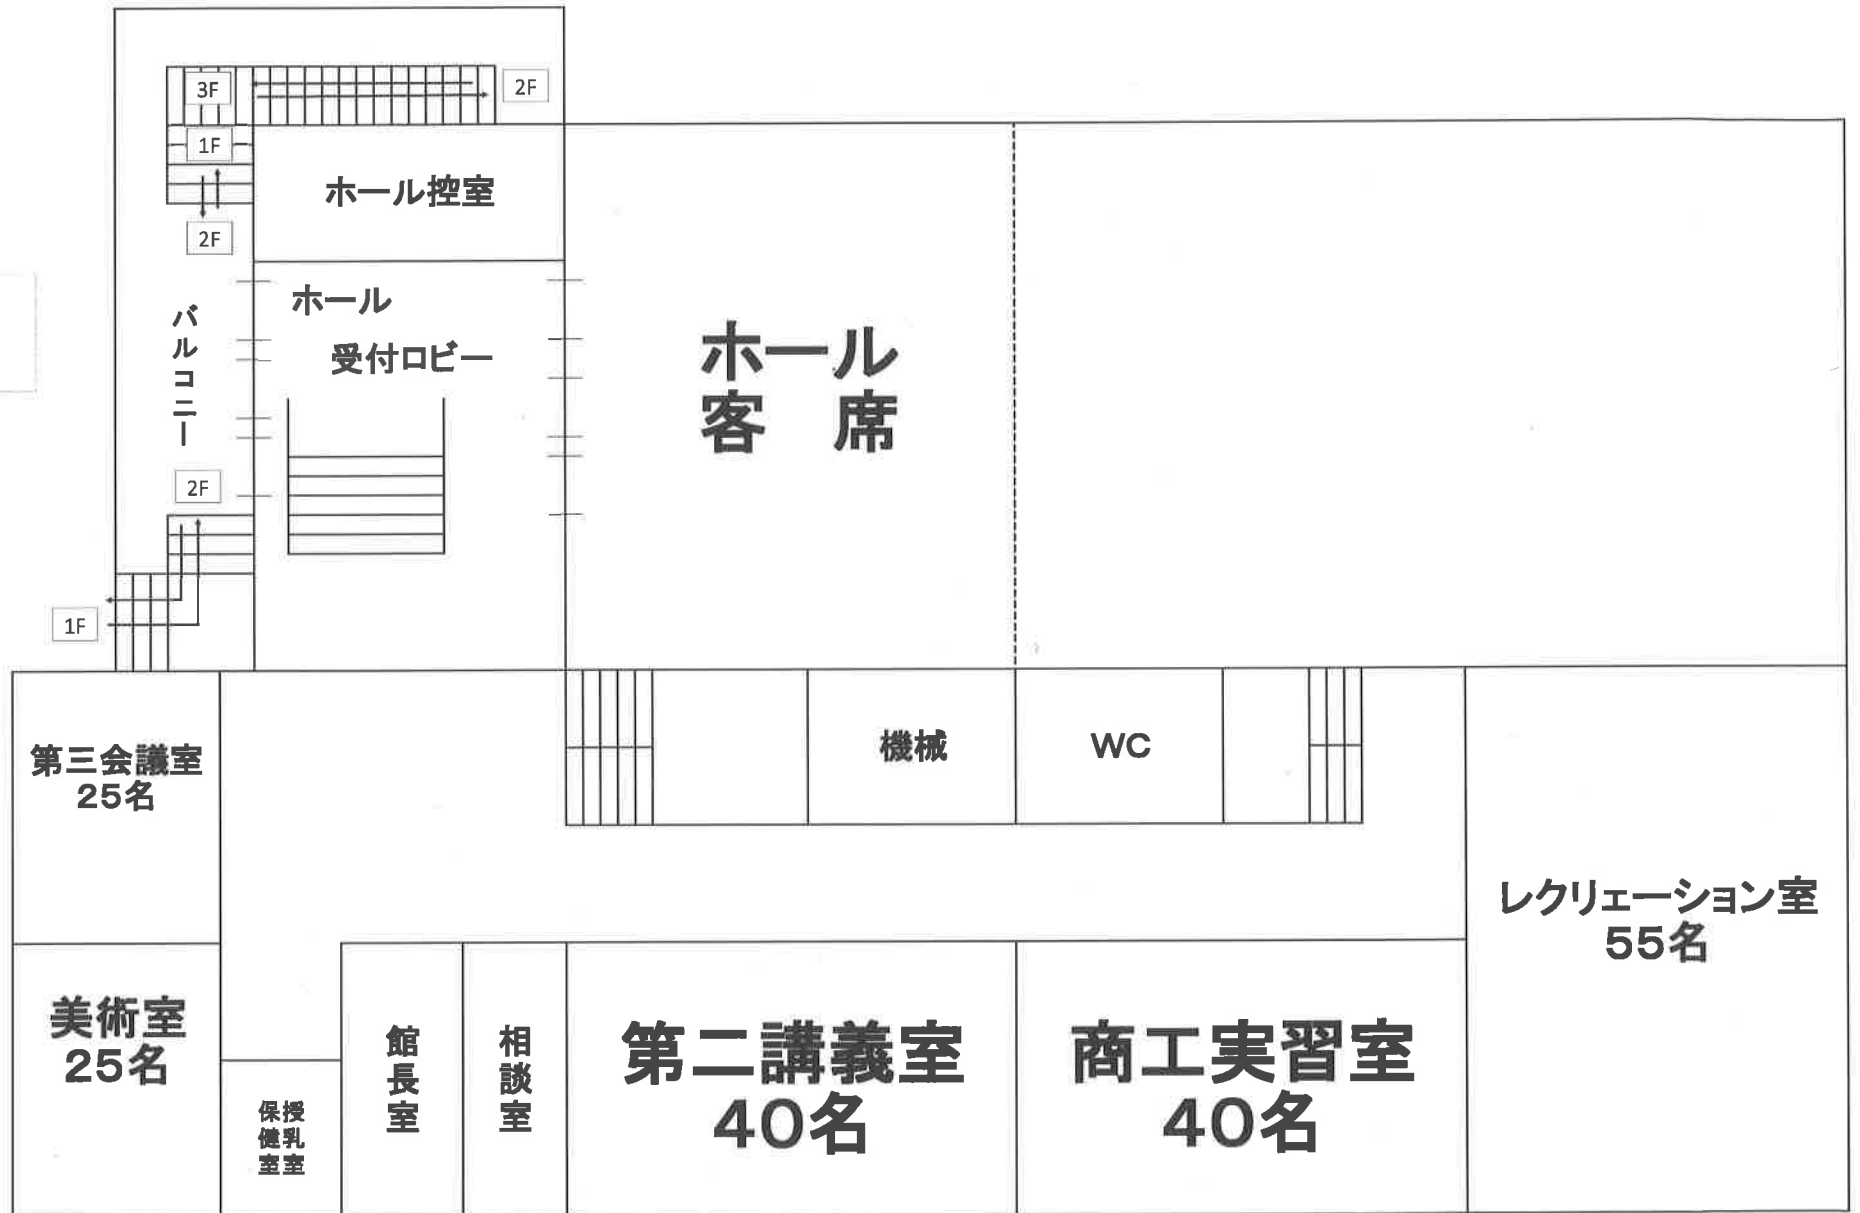

青少年センター平面図

3階

2階

1階・中2階
・半地下

※中2階談話スペース直下に、
半地下自習スペースがあります。

地階