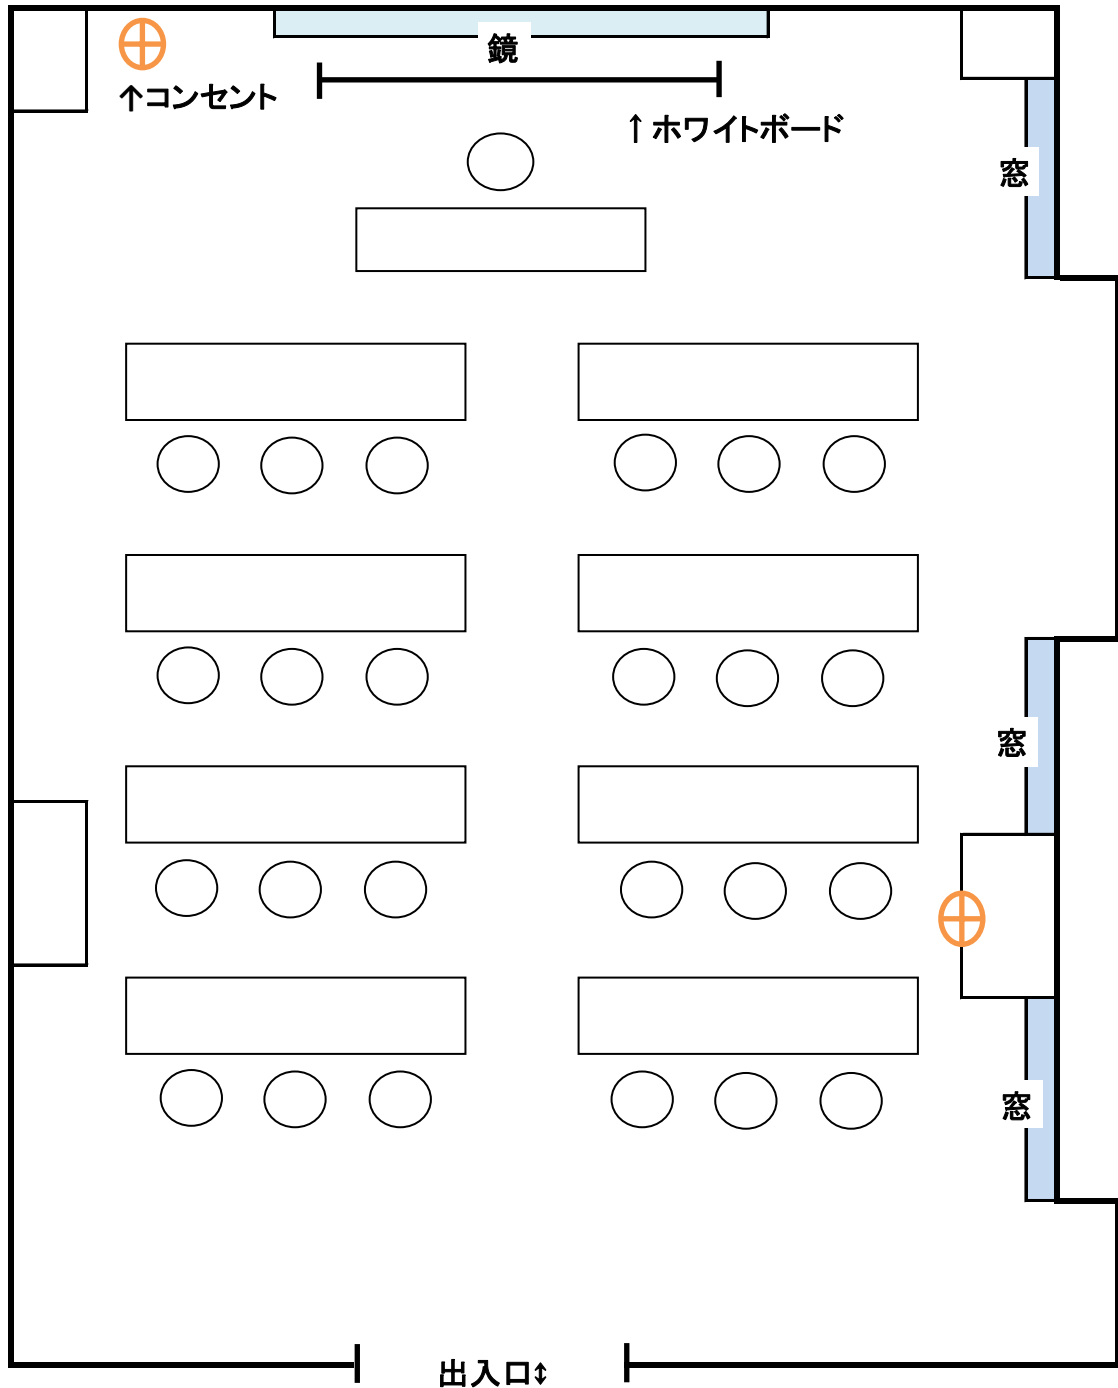

第三会議室

◎使用後は図のとおりに直してください

(机9台、椅子25脚)