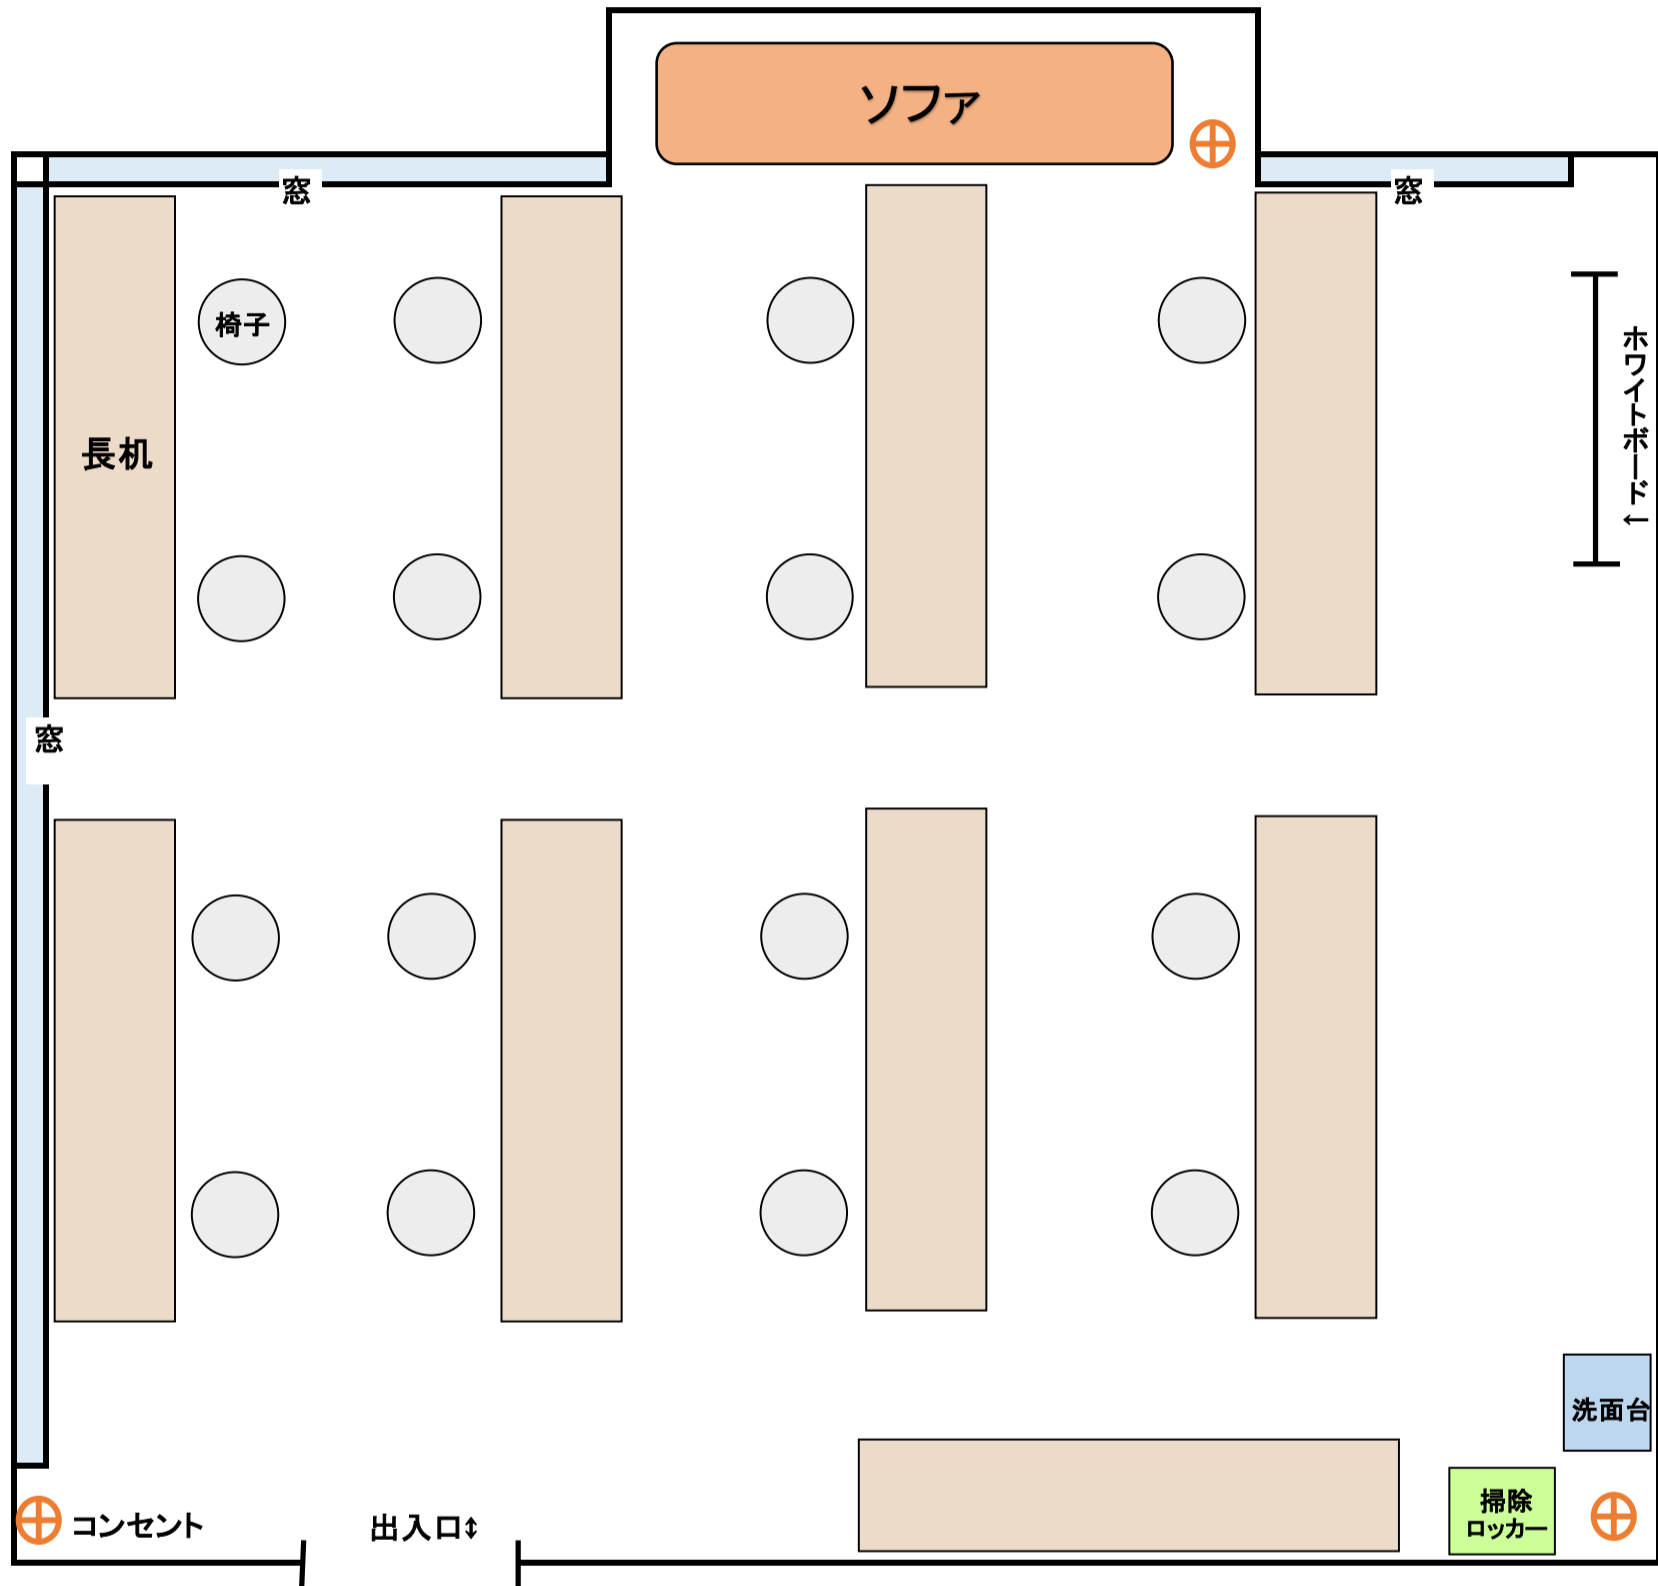

ホール控室

◎使用後は図のとおりに直してください

(机9台、椅子16脚)