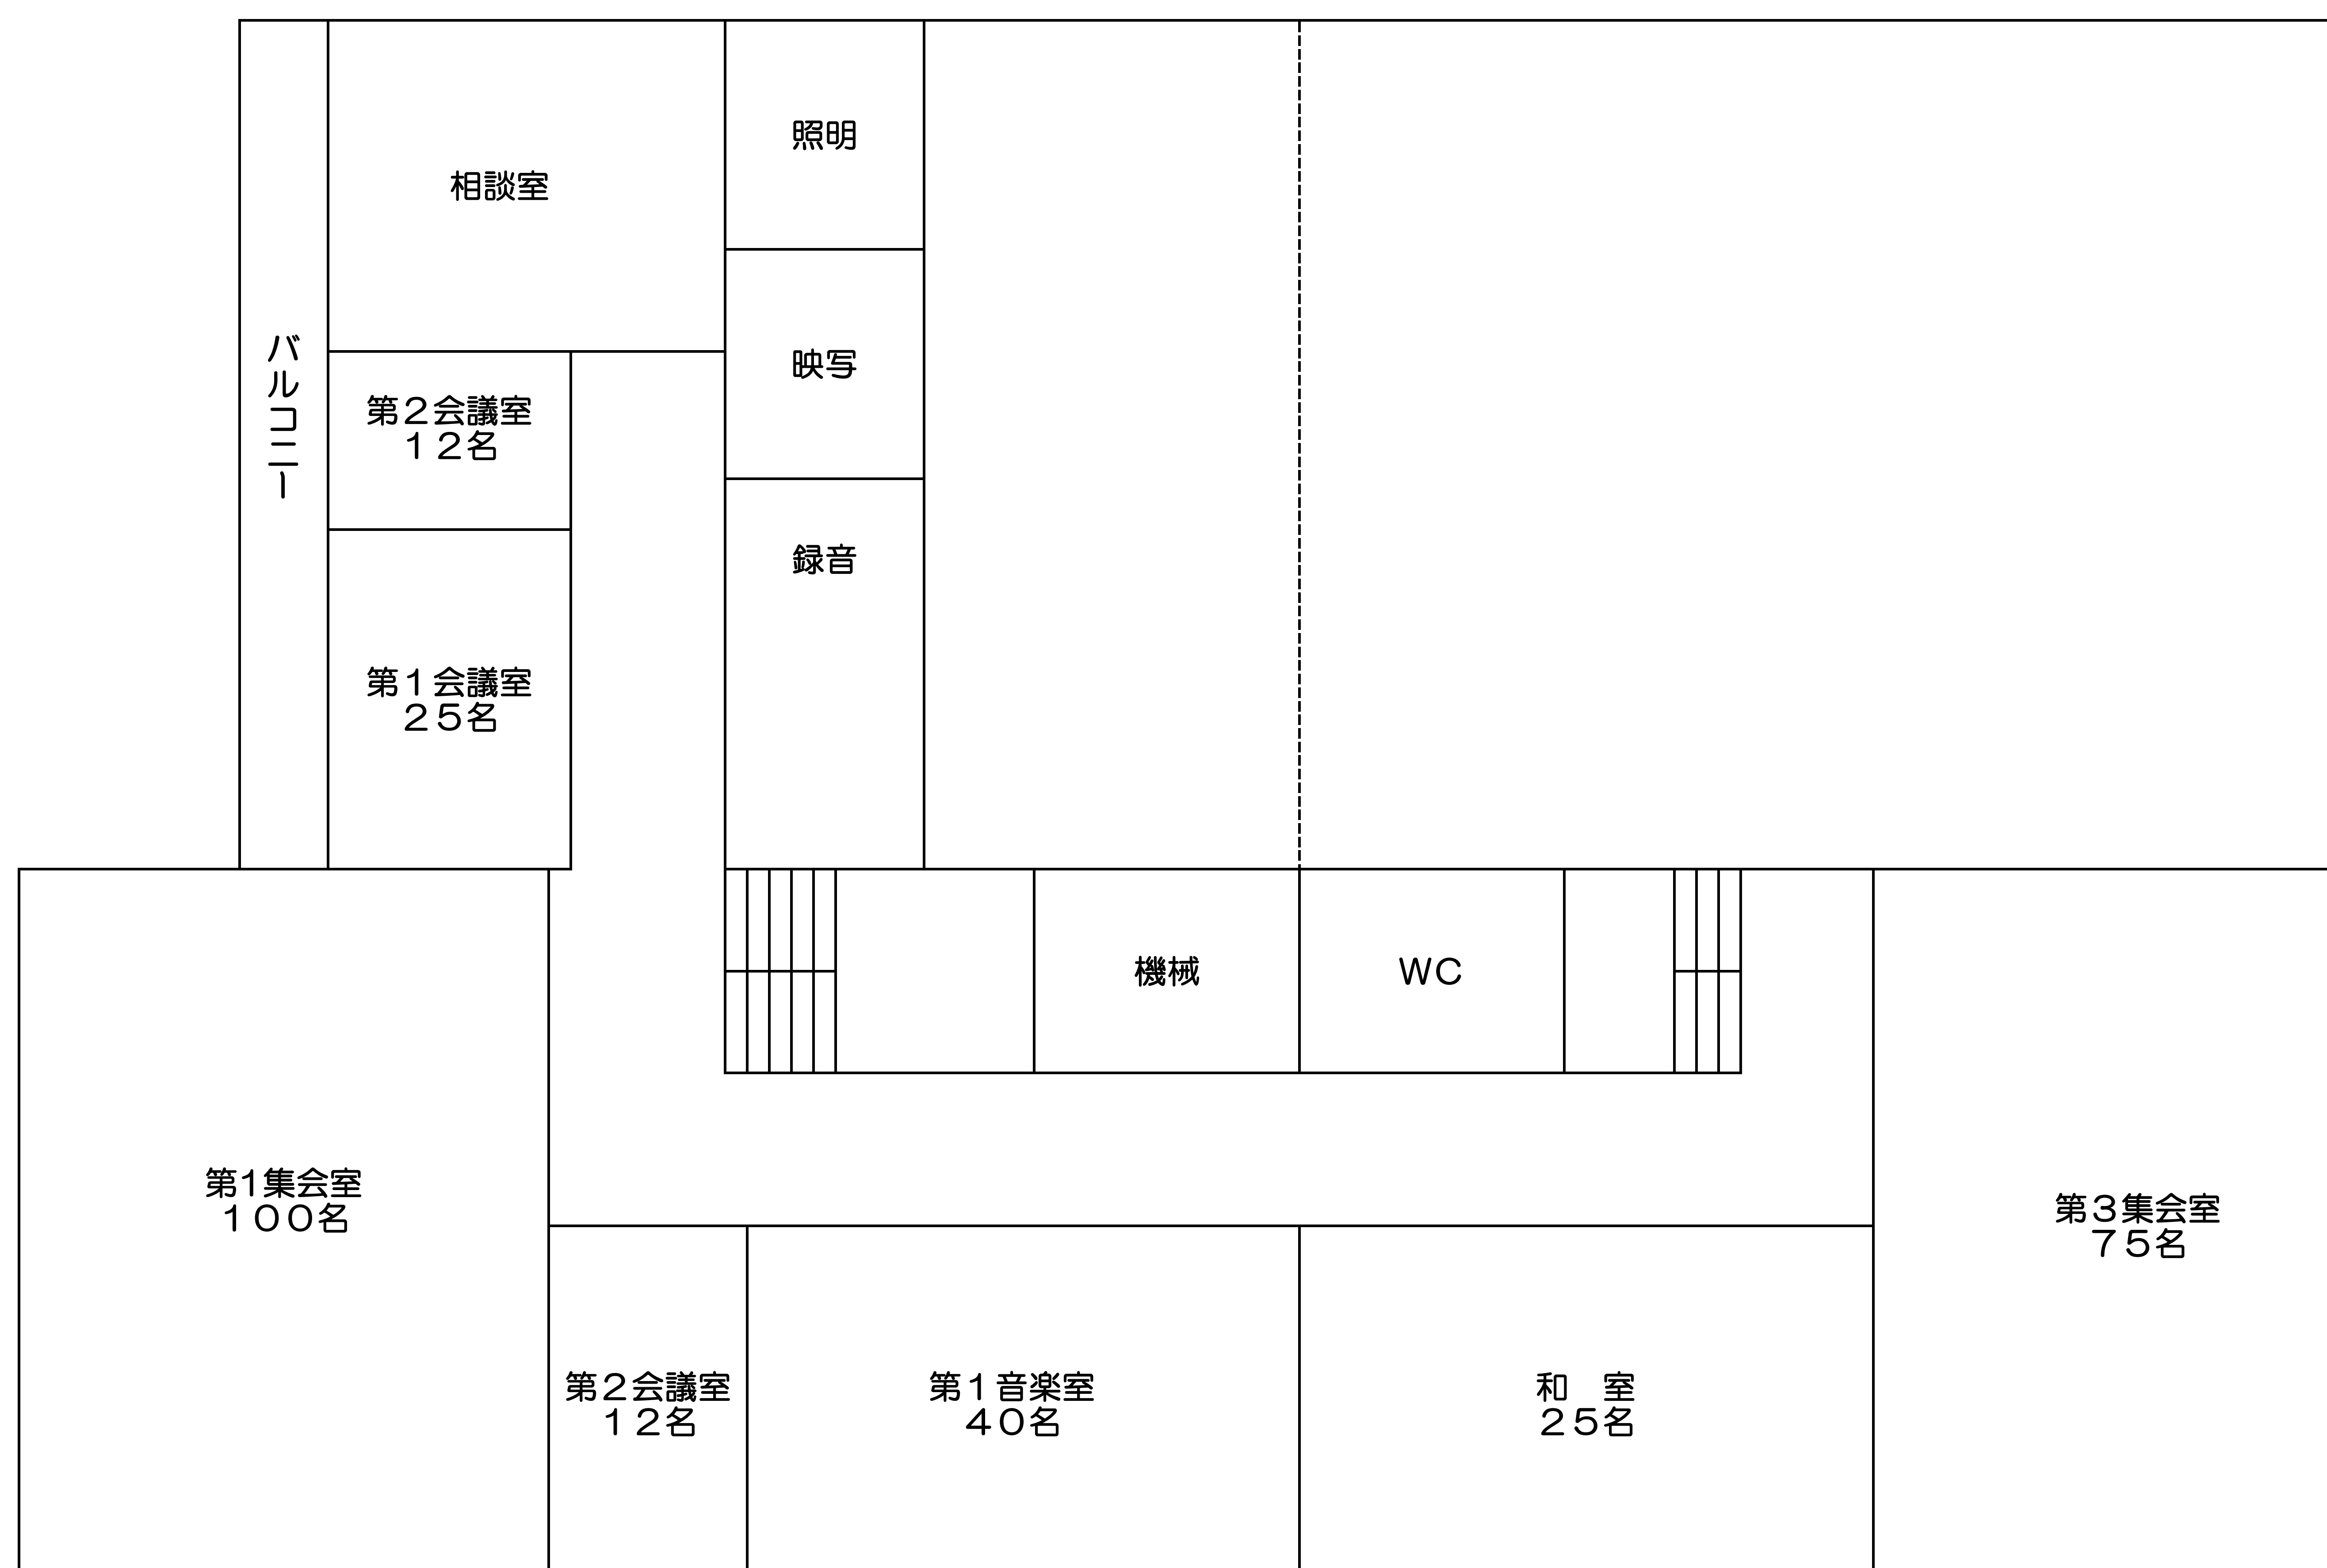

青少年センター平面図

3階

2階

1階・中2階

地階